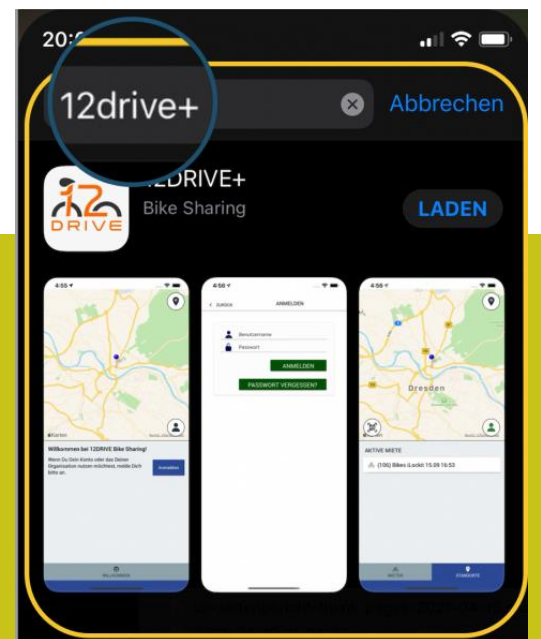

FAHRRADVERLEIH LANDRADL ELMO

FAHRRÄDER FÜR ALLE AM ELM

Ab sofort steht unsere **LANDRADL-Flotte** von **7 Pedelecs**, **3 elektrischen Lastenrädern** und **3 Faltfahrrädern** jedem Menschen zur Verfügung – vorläufig sogar **kostenlos!**

Buchung, Abholung und Rückgabe der **Pedelecs** und **Lastenräder** geschehen digital mit Hilfe der **App 12Drive+**.

Standorte der Verleihstationen für Pedelecs und Lastenräder:

- Veltheim** - Wiesengrund 2
- Lucklum** - Kommendestraße 13
- Erkerode** - Schulstraße / Wassermühle
- Evesen, Obstbausiedlung**
- Über dem Heisterbeeke 32
- Evesen, Dorf** - Papenberg 9